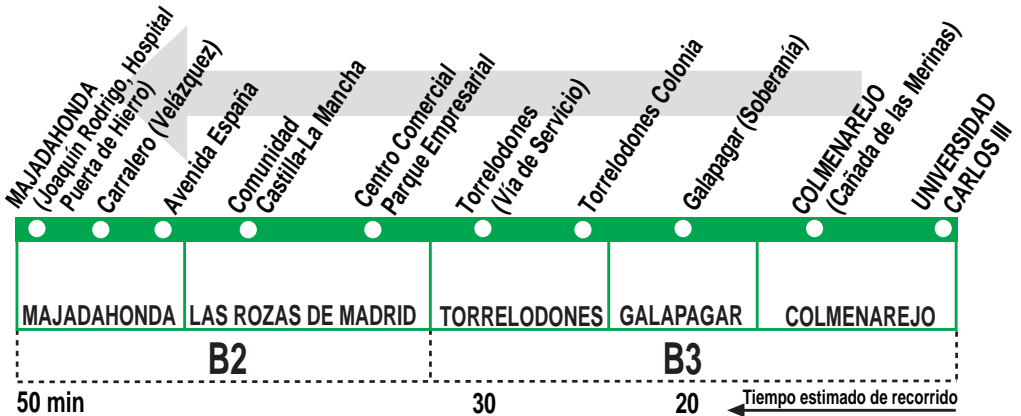

### HORARIOS DE SALIDA DE MAJADAHONDA (Calle Velázquez) Hasta la calle Cañada de las Merinas (Colmenarejo)

Actualizado a  
julio de 2011  
(Vigente todo el año)

#### Noches de viernes, sábados y vísperas de festivo

De 24:00 a 3:00 cada hora

Notas:

\* Hasta calle Cañada de las Merinas (Colmenarejo) días no lectivos.

# Colmenarejo - Majadahonda (Hospital)